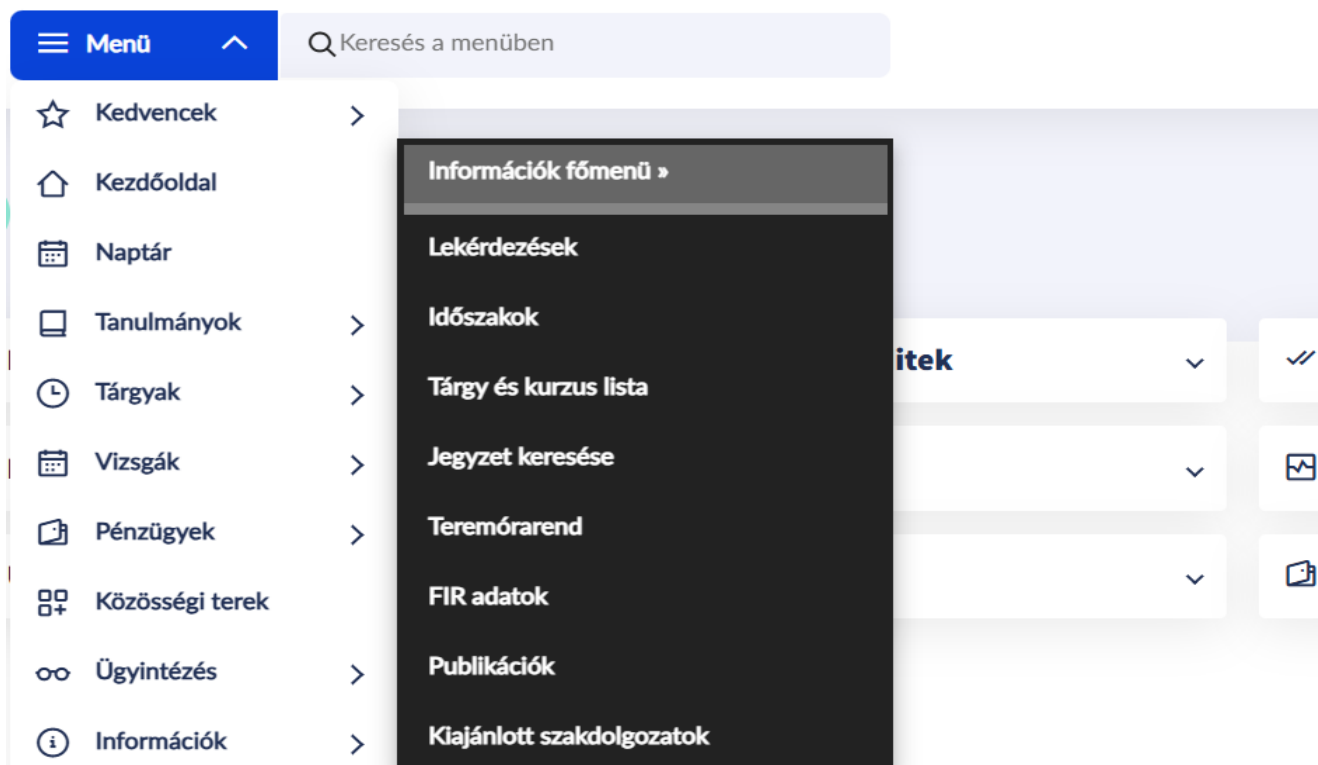

Tisztelt Hallgatók!

A Neptunban rendelkezésükre áll egy ún. **Teremkereső Google térképpel** ami segítségükre szolgál az óráik helyszínének megtalálásában:

### **Teremkereső:**

NEPTUN-ban belépést követően:

Információ → Lekérdezések menüpontban:

A lekérdezések legördülő menüből a **Teremkereső Google térképpel** opciót kiválasztva:

Teremnév részletre keresve:

A NEPTUN-ban látható teremkód szerint: pl: JK-104

A listázás eredményeként megkapjuk a terem pontos adatait: Kar, Épület, emelet

A részleteknél pedig a címet.

[Információk](#) » [Lekérdezések](#)