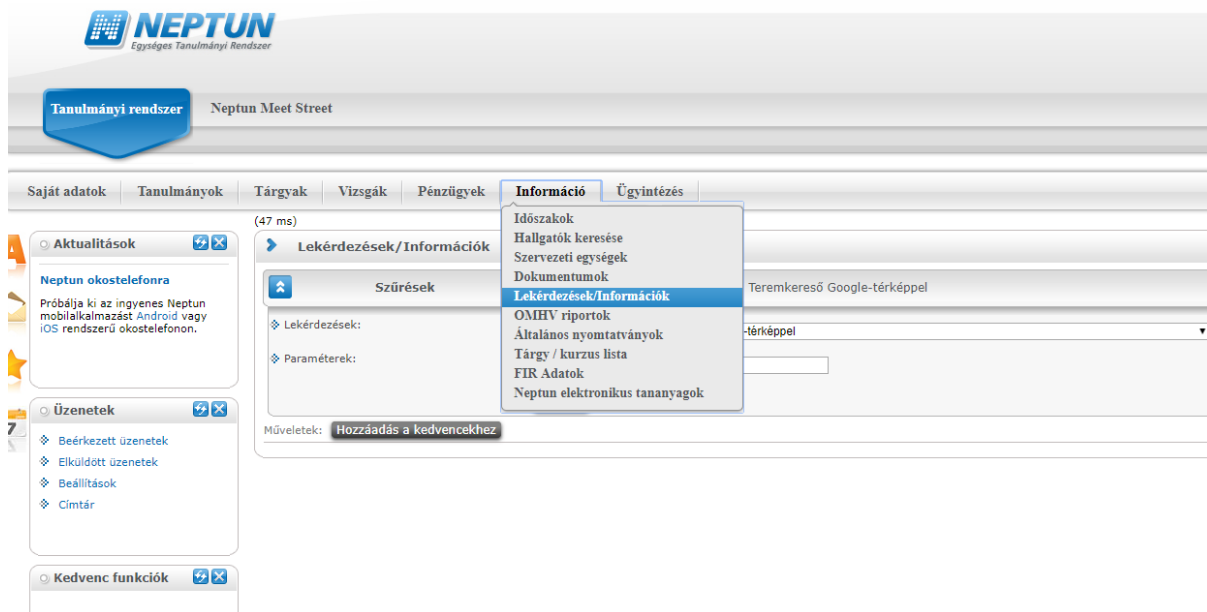

Tisztelt Hallgatók!

A Neptunban rendelkezésükre áll egy ún. **Teremkereső Google térképpel** ami segítségükre szolgál az óráik helyszínének megtalálásában:

Teremkereső:

NEPTUN-ban (<https://web5.neptun.u-szeged.hu/hallgato/login.aspx>) belépést követően:

Információ → Lekérdezések/Információk menüpontban:

A lekérdezések legördülő menüből a **Teremkereső Google térképpel** opciót kiválasztva:

Teremnév részletre keresve:

A NEPTUN-ban látható teremkód szerint: pl: BO-211

A listázás eredményeként megkapjuk a terem pontos adatait: Kar, Épület, Pontos cím, emelet

Lekérdezések/Információk

Szűrések Lekérdezések: Teremkereső Google-térképpel

Lekérdezések: Teremkereső Google-térképpel