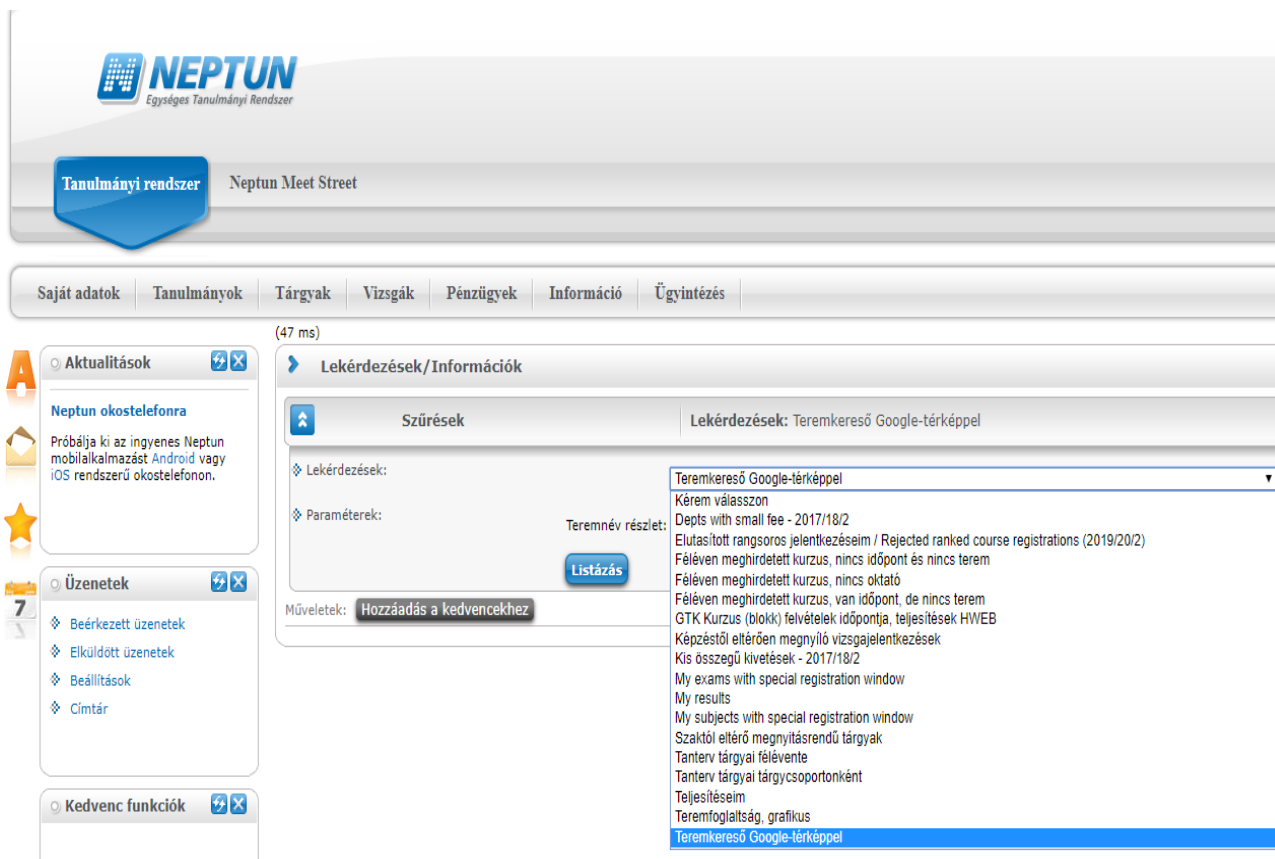

Tisztelt Hallgatók!

A Neptunban rendelkezésükre áll egy ún. **Teremkereső Google térképpel** ami segítségükre szolgál az óráik helyszínének megtalálásában:

Teremkereső:

NEPTUN-ban (<https://web5.neptun.u-szeged.hu/hallgato/login.aspx>) belépést követően:

Információ → Lekérdezések/Információk menüpontban:

A lekérdezések legördülő menüből a **Teremkereső Google térképpel** opciót kiválasztva:

Teremnév részletre keresve:

A NEPTUN-ban látható teremkód szerint: pl: BO-211

A listázás eredményeként megkapjuk a terem pontos adatait: Kar, Épület, Pontos cím, emelet

Lekérdezések/Információk

Szűrések Lekérdezések: Teremkereső Google-térképpel

Lekérdezések: Teremkereső Google-térképpel