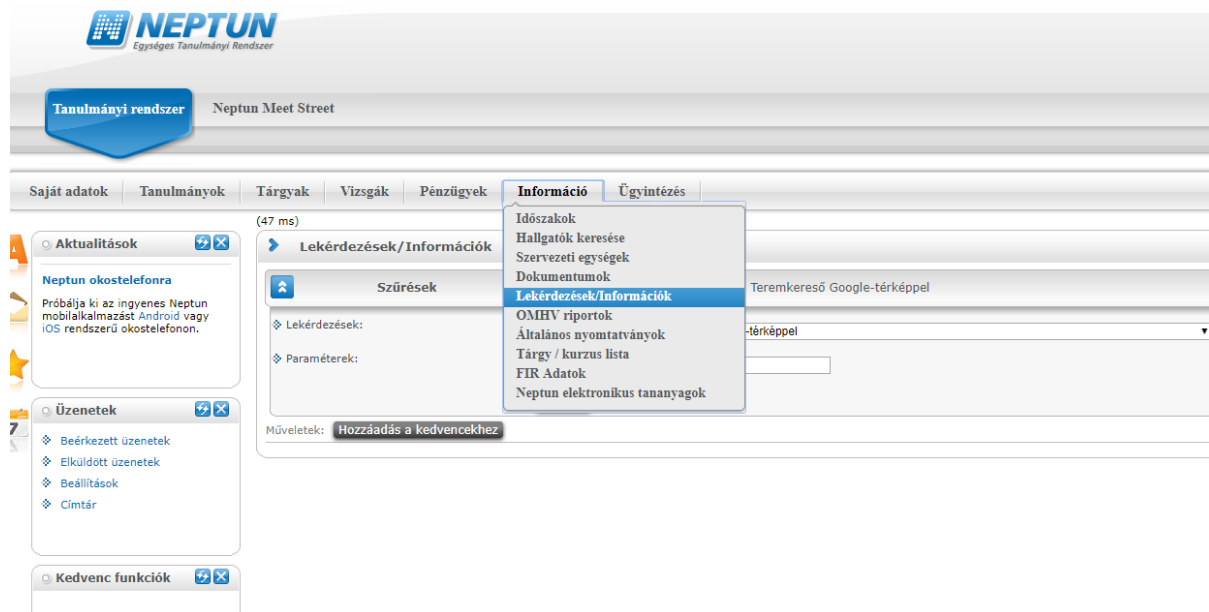

Tisztelt Hallgatók!

A Neptunban rendelkezésükre áll egy ún. **Teremkereső Google térképpel** ami segítségükre szolgál az óráik helyszínének megtalálásában:

### Teremkereső:

NEPTUN-ban (<https://web5.neptun.u-szeged.hu/hallgato/login.aspx>) belépést követően:

Információ → Lekérdezések/Információk menüpontban:

A lekérdezések legördülő menüből a **Teremkereső Google térképpel** opciót kiválasztva: