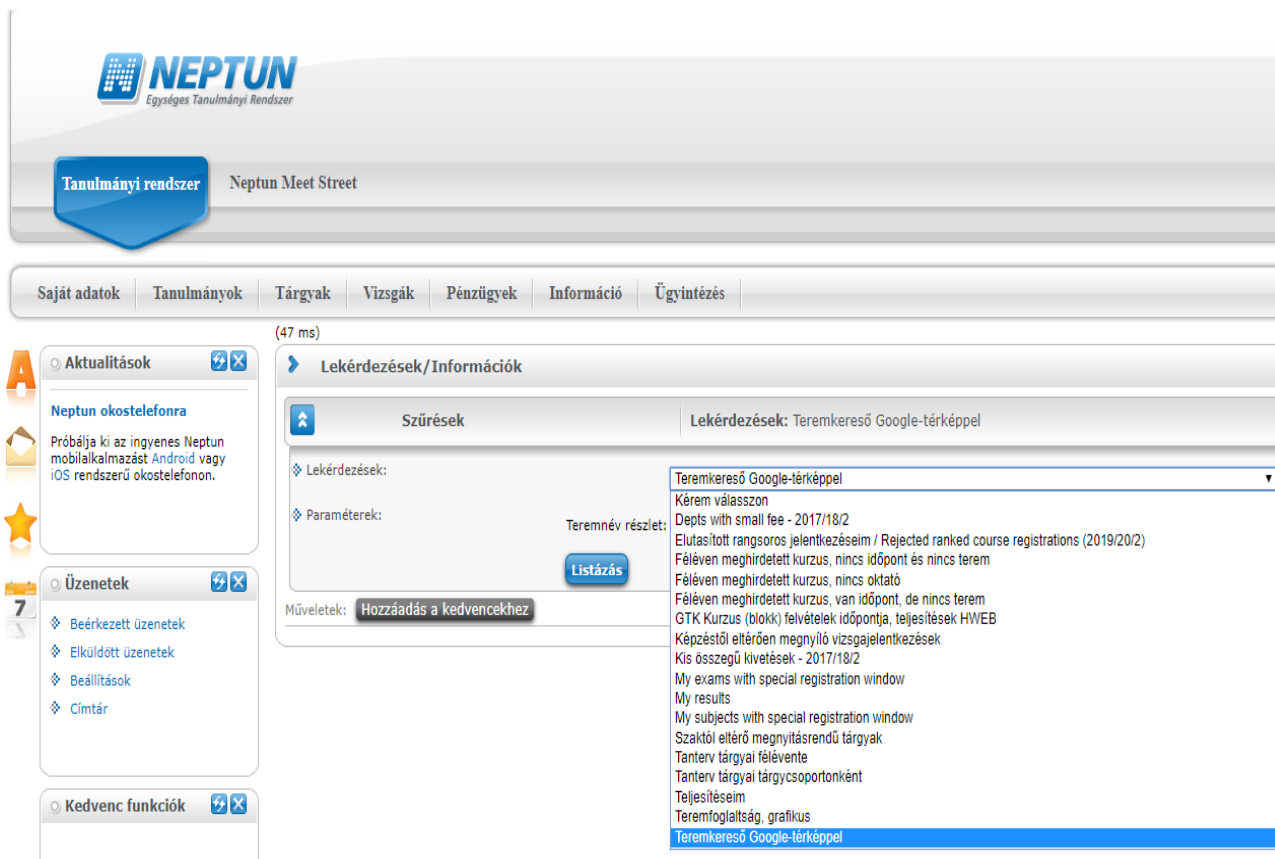

Tisztelt Hallgatók!

A Neptunban rendelkezésükre áll egy ún. **Teremkereső Google térképpel** ami segítségükre szolgál az óráik helyszínének megtalálásában:

### Teremkereső:

NEPTUN-ban (<https://web5.neptun.u-szeged.hu/hallgato/login.aspx>) belépést követően:

Információ → Lekérdezések/Információk menüpontban:

A lekérdezések legördülő menüből a **Teremkereső Google térképpel** opciót kiválasztva:

Teremnév részletre keresve:

A NEPTUN-ban látható teremkód szerint: pl: BO-211

A listázás eredményeként megkapjuk a terem pontos adatait: Kar, Épület, Pontos cím, emelet

Lekérdezések/Információk

Szűrések Lekérdezések: Teremkereső Google-térképpel