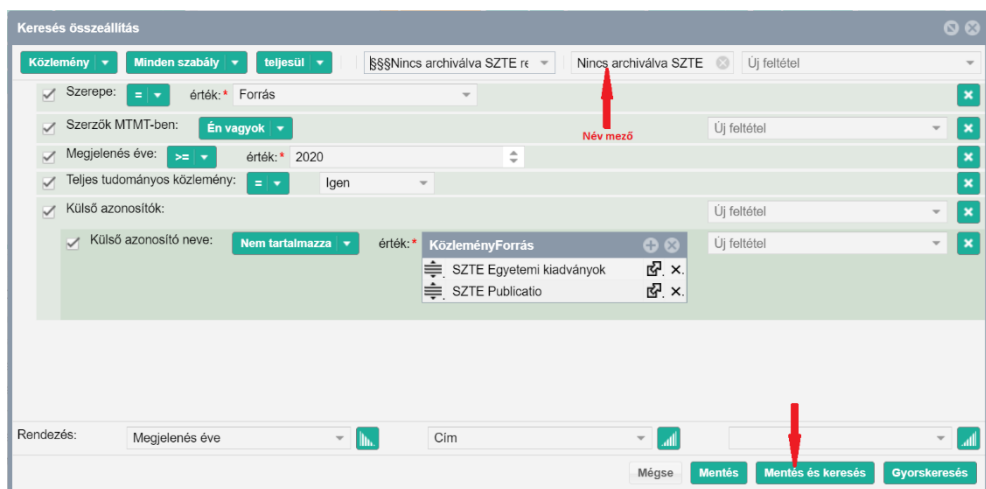

Újabb futtatás: dupla kattintás a keresés nevéén, a bal oldalsó menüben.

Bernátskyné Babus Csilla
SZTE Klebelsberg Könyvtár
MTMT csoportvezető
Szegedi Tudományegyetem
intézményi MTMT adminisztrátor