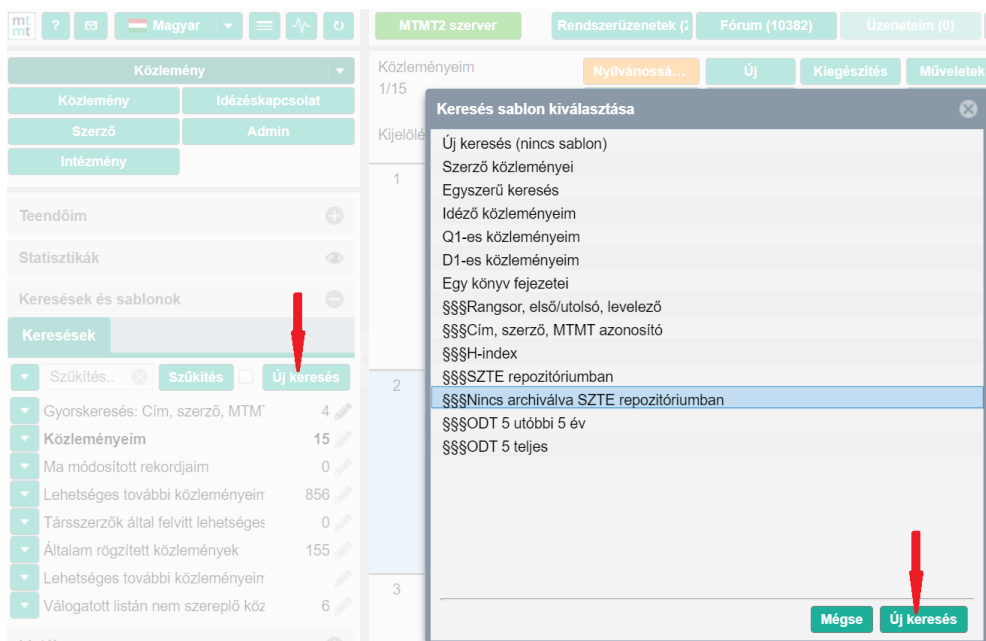

6. Repozitóriumi feltöltésre vonatkozó keresési sablonok és használatuk az MTMT-ben

- \$\$\$SZTE repozitóriumban
- \$\$\$Nincs archiválva SZTE repozitóriumban

Keresések és sablonok – Új keresés – sablon kiválasztása – Új keresés gomb